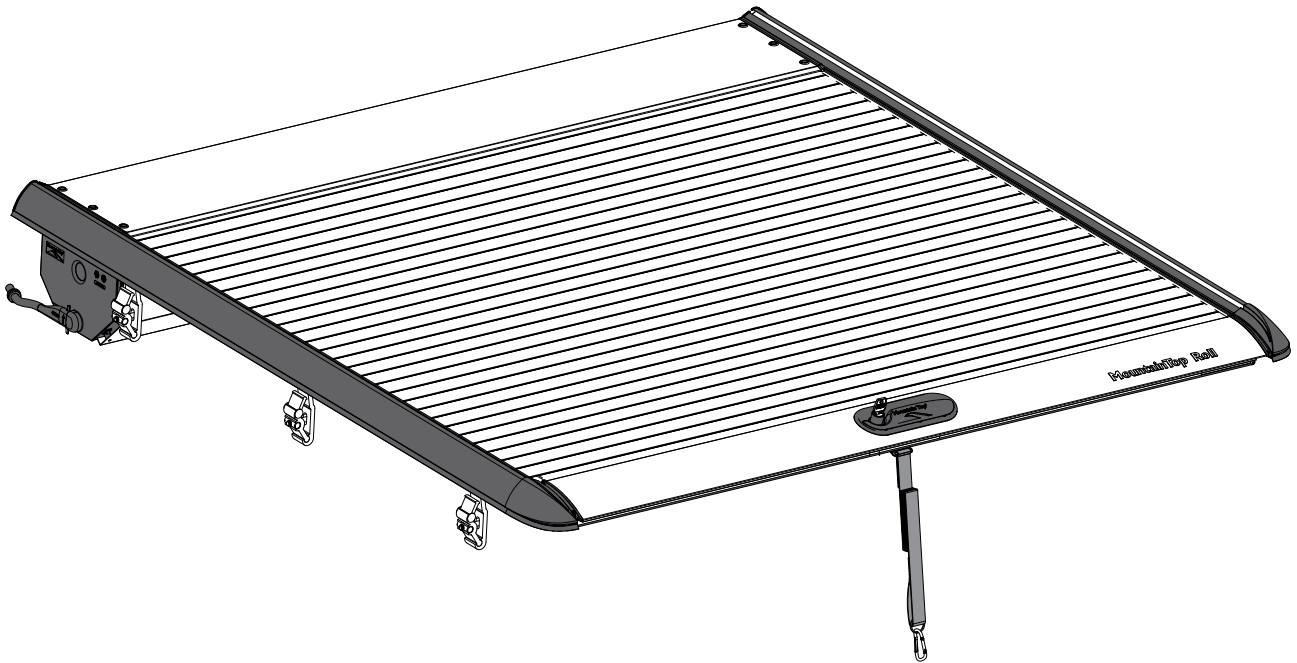

Mountain Top Roll with Tailgate hook
Installation Instructions

Model Year:	Volkswagen	2010 T/D:
Part Number:	MTR VW80 L01	Double cab
	MTRA VW80 L51	Double cab

Weight: 31 / 36 kg.

Installation Time: 2 hr.

Video Installation intruction

<http://youtu.be/2yM2hbplCdg>

Mountain Top Roll with Tailgate hook
Installation Instructions

 <p>A</p> <p>x 1</p>	 <p>B</p> <p>x 1</p>					
 <p>C</p> <p>x 1</p>	 <p>D</p> <p>x 1</p>					
 <p>E</p> <p>x 1</p>						
 <p>Kit</p>	 <p>Q</p> <p>x 6</p>	 <p>R</p> <p>x 6</p>	 <p>S</p> <p>x 6</p>	 <p>P</p> <p>x 12</p>	 <p>V</p> <p>x 6</p>	 <p>T</p> <p>Ø6</p> <p>x 6</p>
 <p>Installation Manual</p> <p>x 1</p>	 <p>U</p> <p>M8x35</p> <p>x 6</p>	 <p>I</p> <p>M6x12</p> <p>x 4</p>	 <p>M</p> <p>x 6</p>	 <p>L</p> <p>M5x6</p> <p>x 6</p>	 <p>K</p> <p>x 6</p>	 <p>G</p> <p>x 4</p>
 <p>TUV</p> <p>x 1</p>	 <p>H</p> <p>400mm</p> <p>x 2</p>	 <p>J</p> <p>x 2</p>	 <p>N</p> <p>x 2</p>	 <p>O</p> <p>x 1</p>	 <p>V</p> <p>x 1</p>	 <p>W</p> <p>x 2</p>