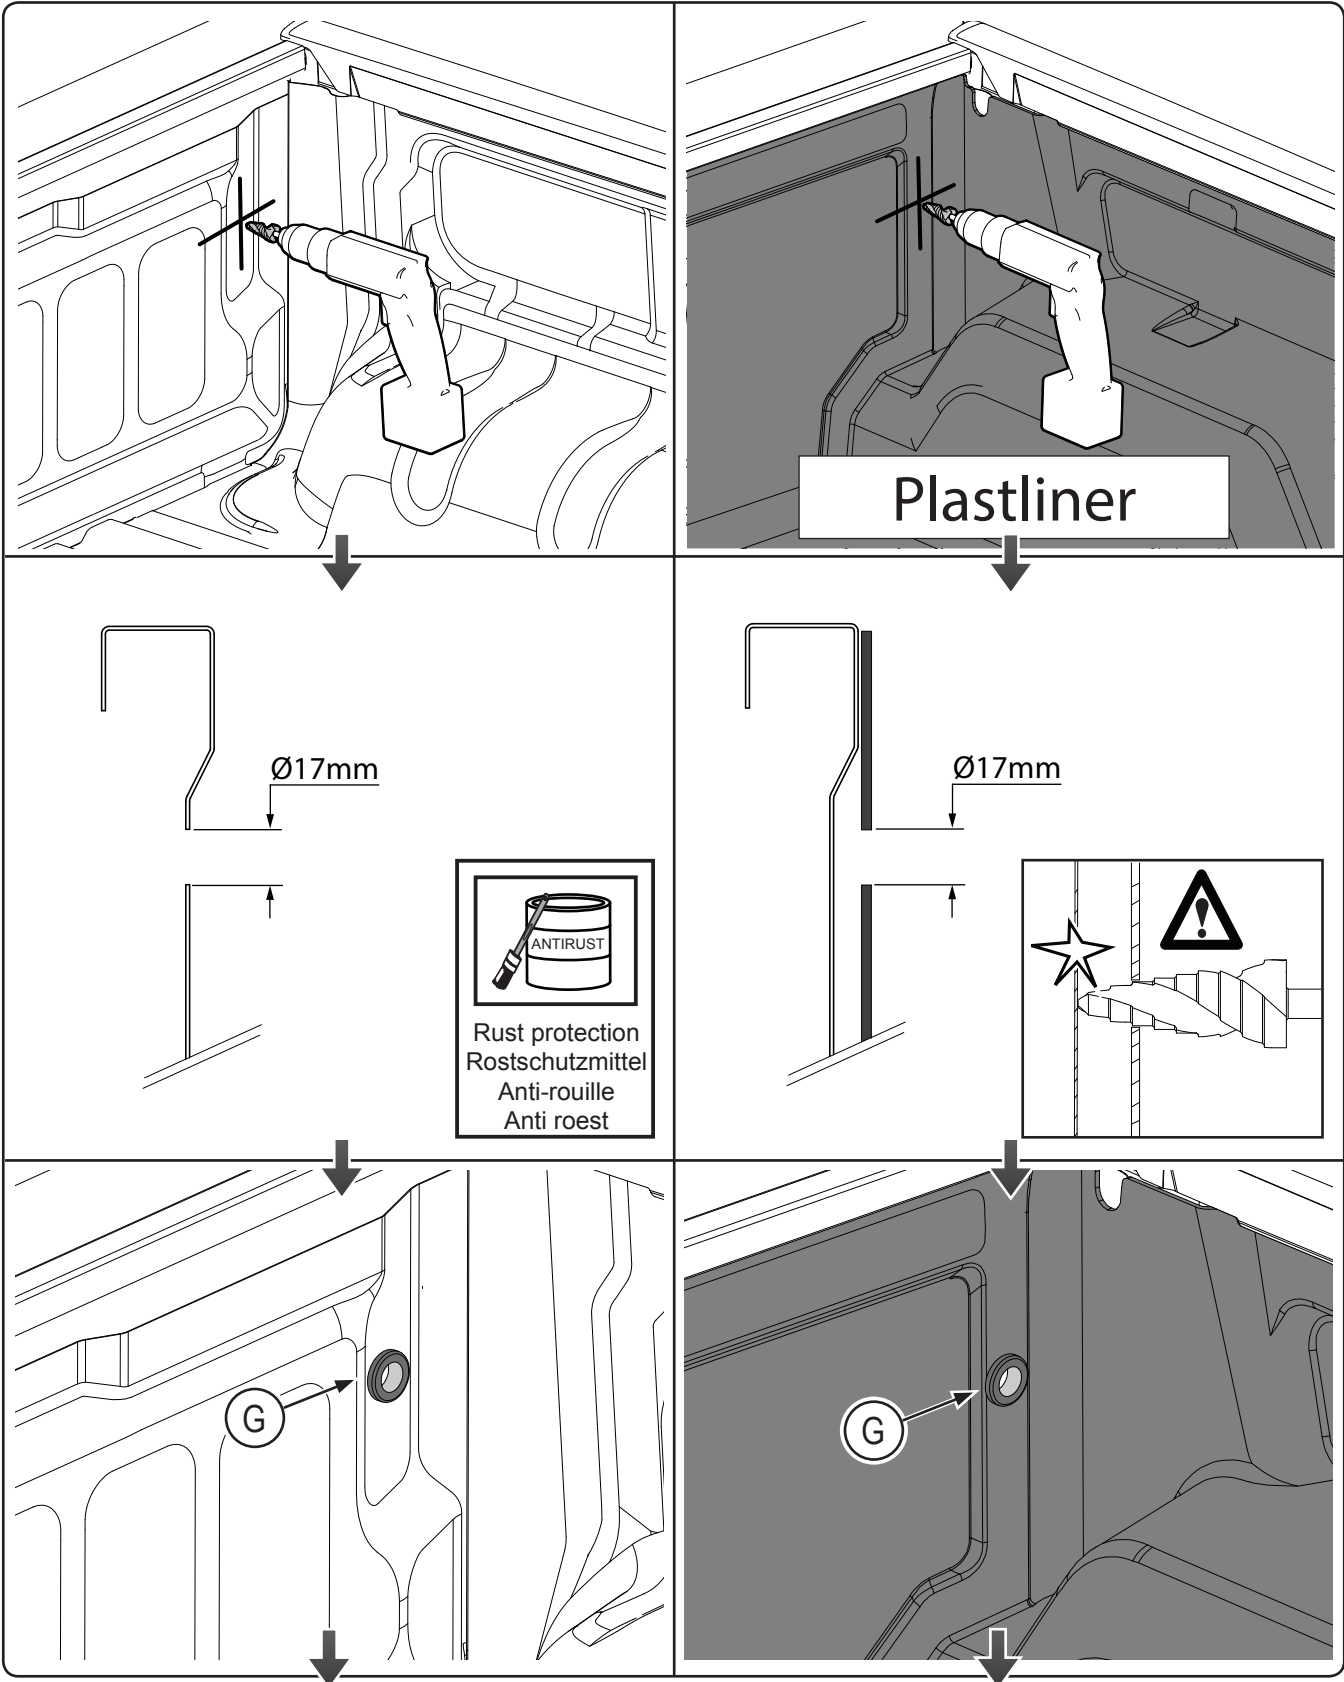

Video Installation intruction

<http://youtu.be/2yM2hbplCdg>

Mountain Top Roll with Tailgate hook
Installation Instructions

 <p>A</p> <p>x 1</p>	 <p>B</p> <p>x 1</p>					
 <p>C</p> <p>x 1</p>	 <p>D</p> <p>x 1</p>					
 <p>E</p> <p>x 1</p>						
 <p>Kit</p>	 <p>Q</p> <p>x 6</p>	 <p>R</p> <p>x 6</p>	 <p>S</p> <p>x 6</p>	 <p>P</p> <p>x 12</p>	 <p>V</p> <p>x 6</p>	 <p>T</p> <p>Ø6</p> <p>x 6</p>
 <p>Installation Manual</p> <p>x 1</p>	 <p>U</p> <p>M8x35</p> <p>x 6</p>	 <p>I</p> <p>M6x12</p> <p>x 4</p>	 <p>M</p> <p>x 6</p>	 <p>L</p> <p>M5x6</p> <p>x 6</p>	 <p>K</p> <p>x 6</p>	 <p>G</p> <p>x 4</p>
 <p>TUV</p> <p>x 1</p>	 <p>H</p> <p>400mm</p> <p>x 2</p>	 <p>J</p> <p>x 2</p>	 <p>N</p> <p>x 2</p>	 <p>O</p> <p>x 1</p>	 <p>V</p> <p>x 1</p>	 <p>W</p> <p>x 2</p>

Mountain Top Roll with Tailgate hook
Installation Instructions

Plain bed		
	X	Y
VW	1505	170

Mountain Top Roll with Tailgate hook
Installation Instructions

Mountain Top Roll with Tailgate hook
Installation Instructions